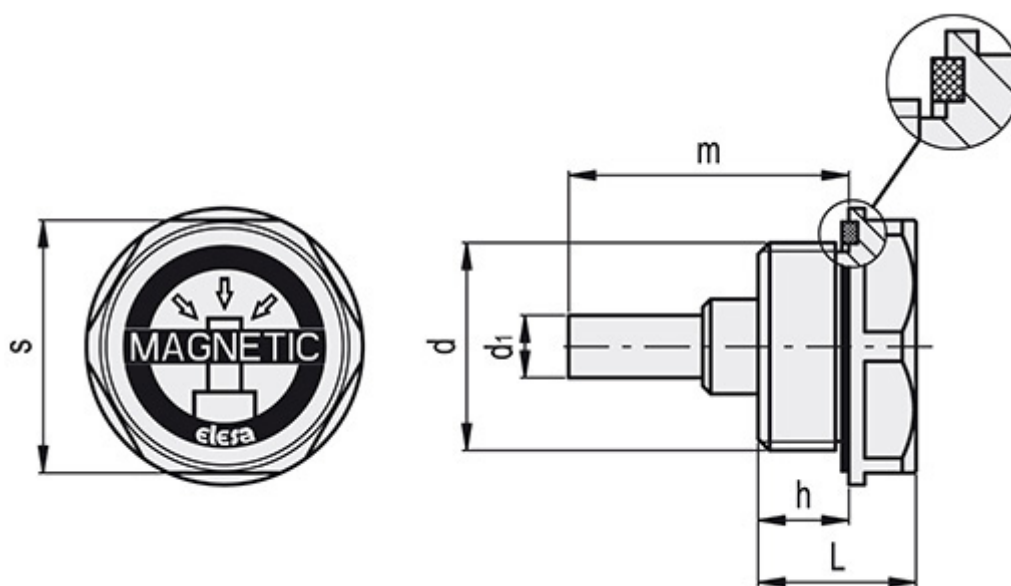

Varenummer: 2311059705
Beskrivelse: Elesa Magnetisk gevindprop
TMB-24-M20x1,5

Mål

d1 = 8
e = M20x1,5
h = 11
L = 18.5
m = 34
s = 24
Vægt = 28